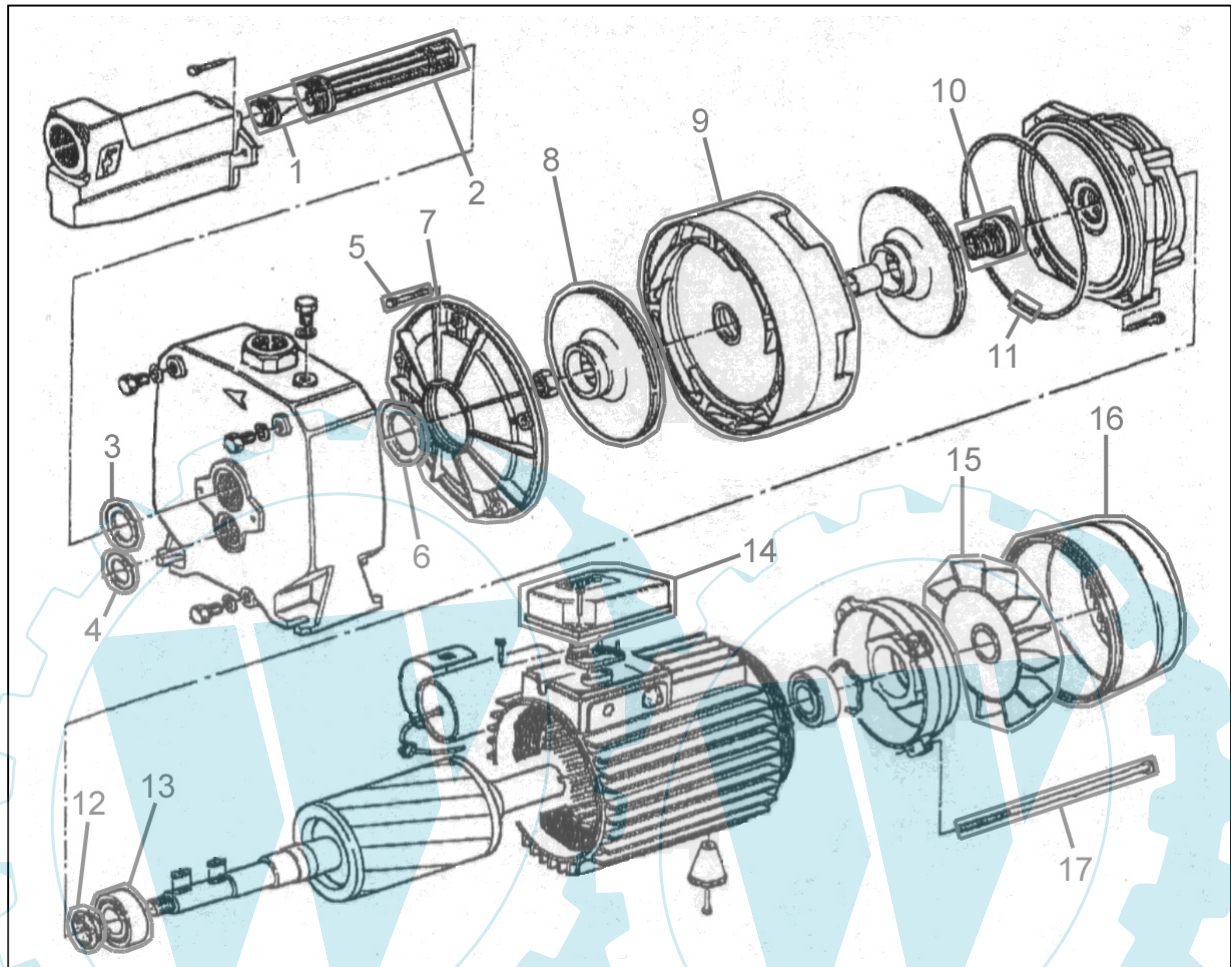

94197

94197

Pos.-Nr.	Ersatzteil-Nr.	Bezeichnung	Pos.-Nr.	Ersatzteil-Nr.	Bezeichnung
001	94192-02012	Venturidüse	010	94192-02013	Mechanische Dichtung
002	94192-02011	Venturirohr	011	94192-02030	O-Ring groß
003	94192-02035	Flachdichtung / 55	012	94192-02020	Spritzring
004	94192-02034	Flachdichtung	013	94192-02022	Kugellager / 6204
005	94192-02040	Schraube M5x60	014	94192-02019	Klemmkasten
006	94192-02033	O-Ring	015	94192-02016	Lüfterrad
007	94192-02006	Deckel für Leitrad	016	94192-02017	Lüfterradabdeckung
008	94192-02005	Laufrad	017	94192-02025	Zugstange
009	94192-02007	Leitrad / 2-teilig			